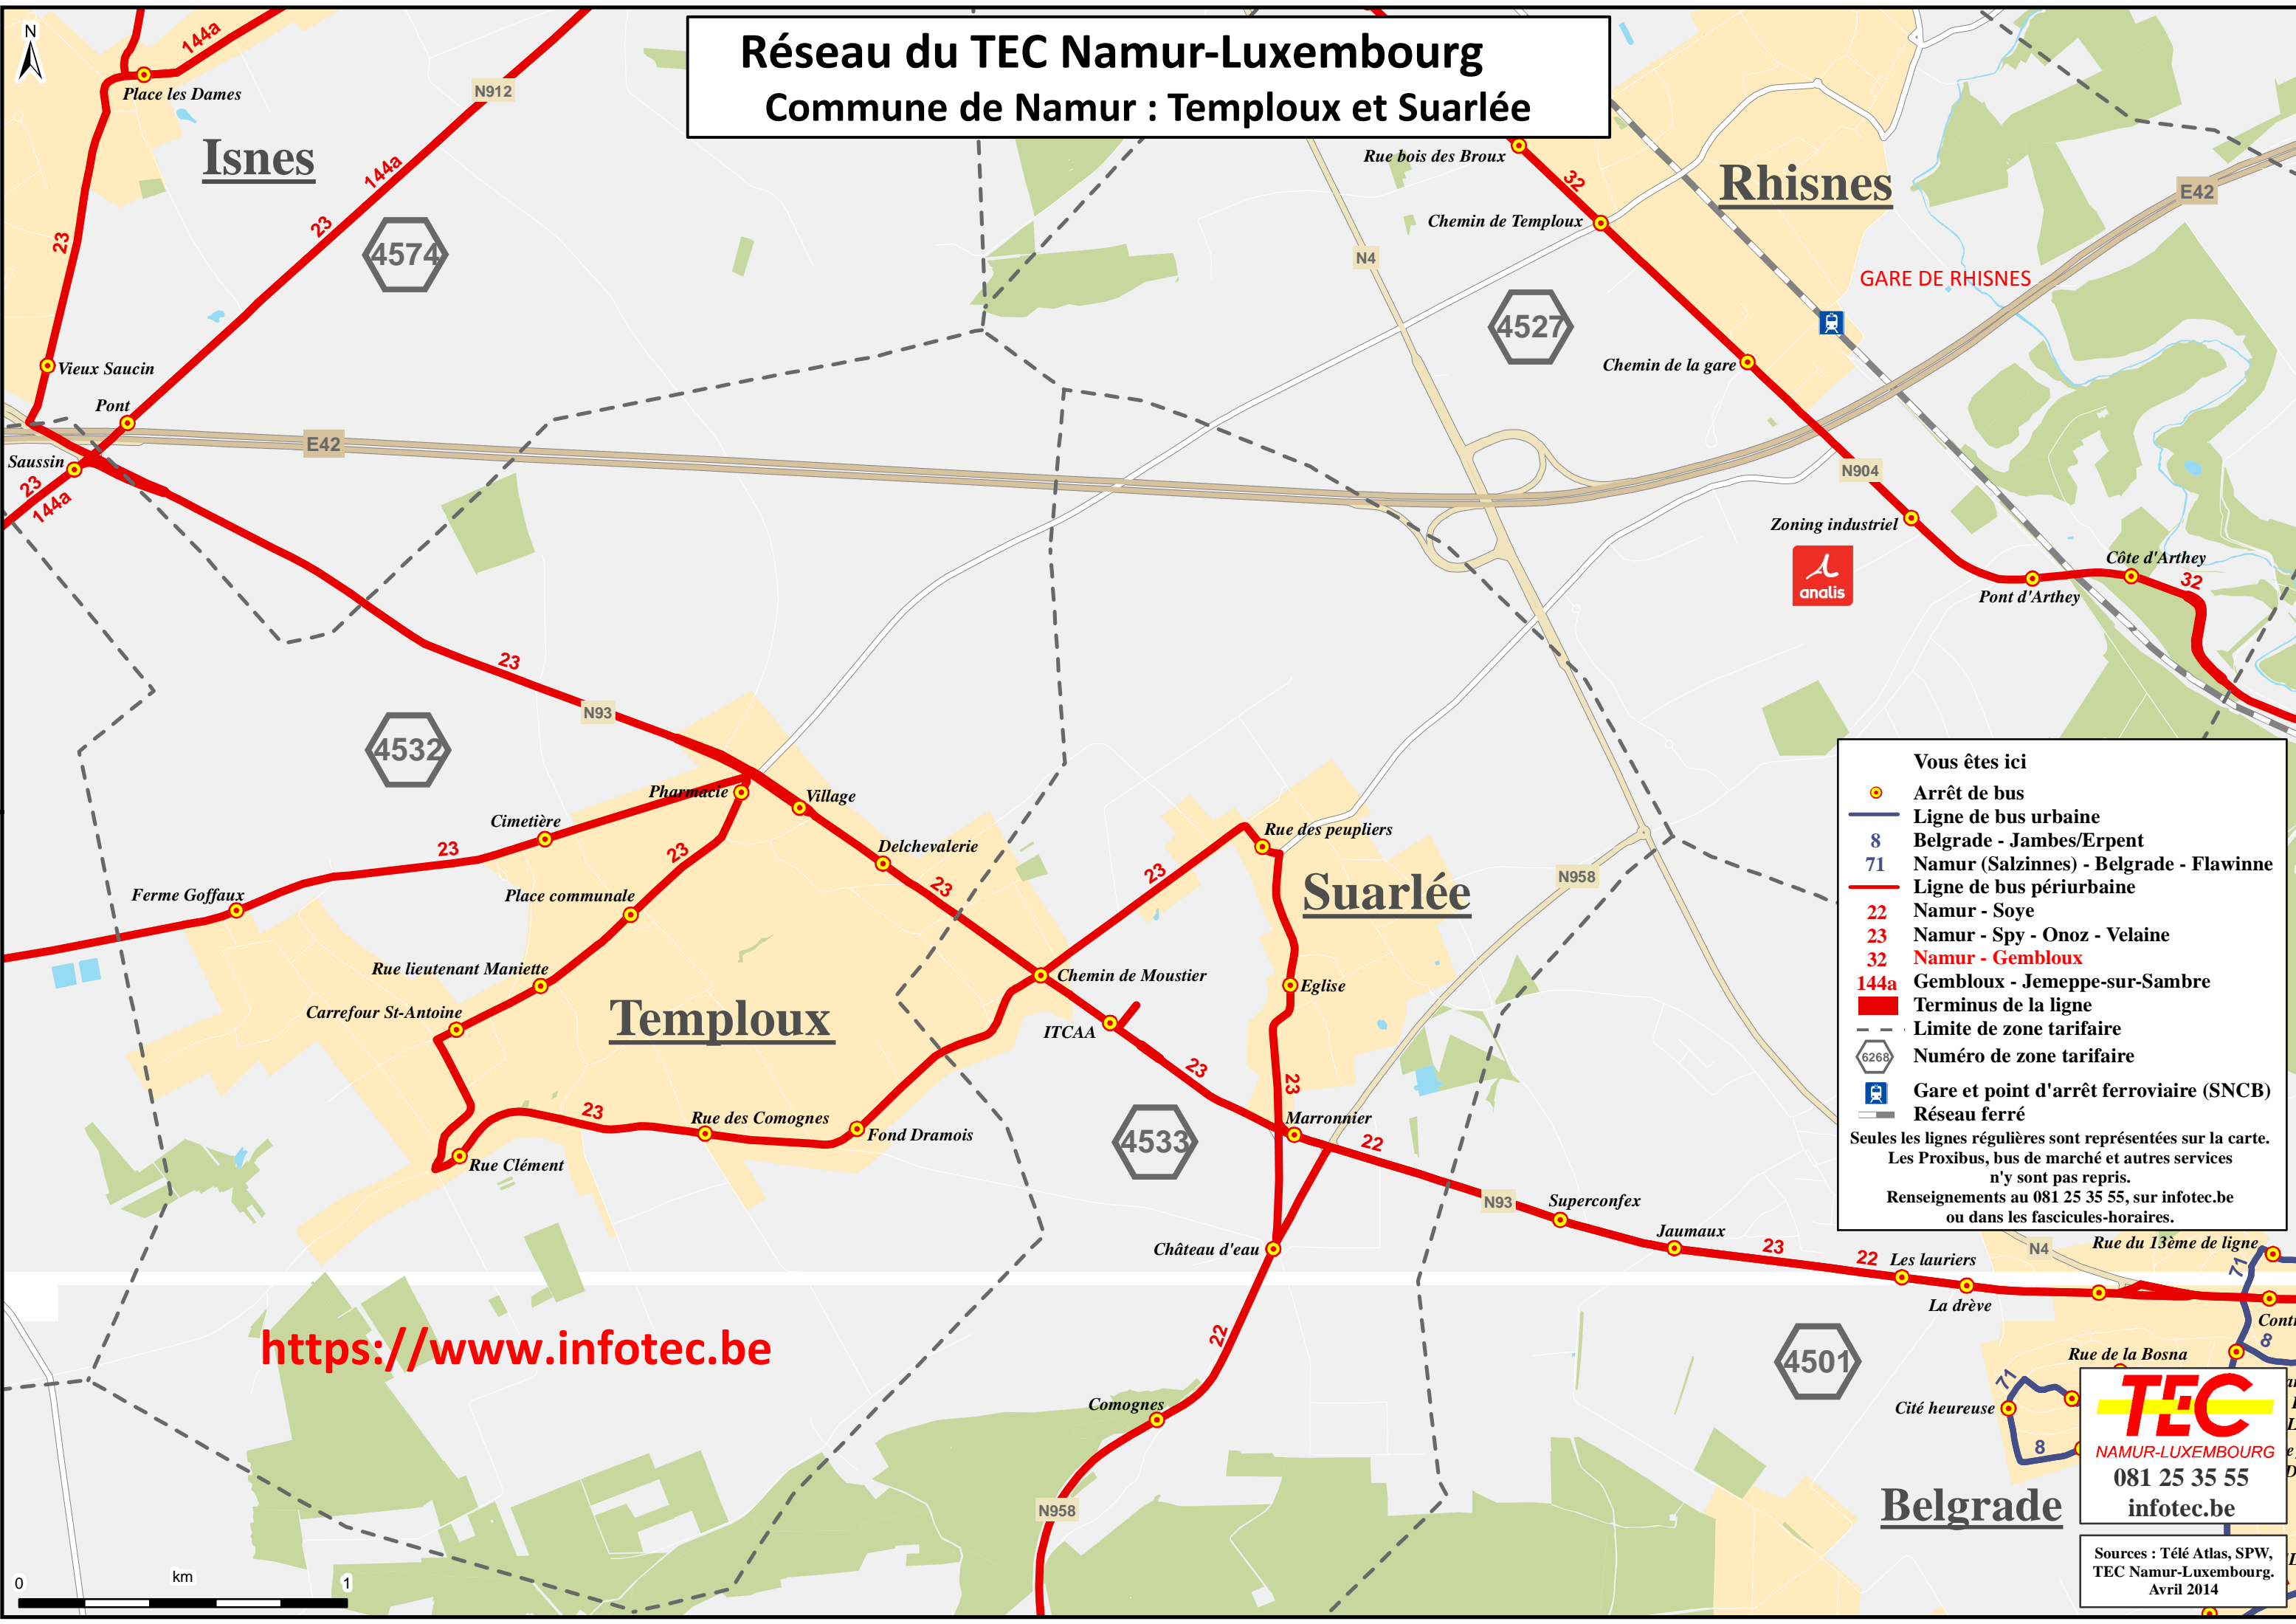

Réseau du TEC Namur-Luxembourg

Commune de Namur : Temploux et Suarlée

Vous êtes ici

- Arrêt de bus
- Ligne de bus urbaine
- 8 Belgrade - Jambes/Erpent
- 71 Namur (Salzinnes) - Belgrade - Flawinne
- Ligne de bus périurbaine
- 22 Namur - Soye
- 23 Namur - Spy - Onoz - Velaine
- 32 Namur - Gembloux
- 144a Gembloux - Jemeppe-sur-Sambre
- Terminus de la ligne
- Limite de zone tarifaire
- Numéro de zone tarifaire
- Gare et point d'arrêt ferroviaire (SNCB)
- Réseau ferré